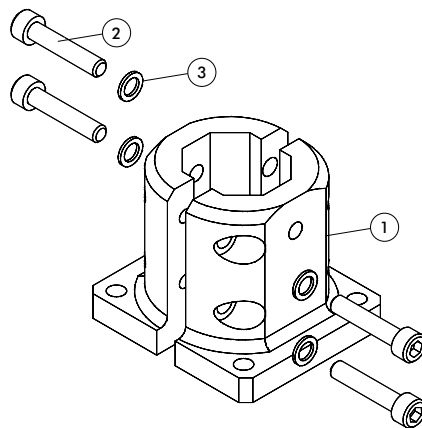

Bodybuilder Profil
 Profilé Bodybuilder

What's Included?

Was ist inklusive?
 Ce qui est inclu?
 Qué está incluido?
 包含什么

Item	Description	Qty
1	B-30-XXX-0	1

Mounting

Montage
 Montaje
 安装

See Below

CPI-CLM-30B-20F

End Mount Clamp

Endmontageklemme
 Pince de montage d'extrémité
 Abrazadera de montaje final
 端装夹

What's Included?

Was ist inklusive?
 Ce qui est inclu?
 Qué está incluido?
 包含什么

Item	Description	Qty
1	Bodybuilder: End Mount Clamp	1
2	SCHS, M6 x 30mm, Stainless	4
3	Serrated Washer	4