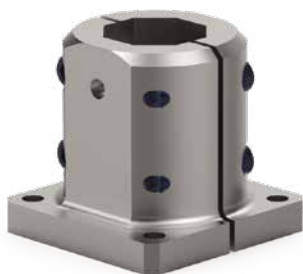

Bodybuilder Profil
 Profilé Bodybuilder

What's Included?

Was ist inklusive?
 Ce qui est inclu?
 Qué está incluido?
 包含什么

Item	Description	Qty
1	B-30-XXX-0	1

Mounting

Montage
 Montaje
 安装

See Below

CPI-CLM-30B-20F

End Mount Clamp

Endmontageklemme
 Pince de montage d'extrémité
 Abrazadera de montaje final
 端装夹

What's Included?

Was ist inklusive?
 Ce qui est inclu?
 Qué está incluido?
 包含什么

Item	Description	Qty
1	Bodybuilder: End Mount Clamp	1
2	SCHS, M6 x 30mm, Stainless	4
3	Serrated Washer	4