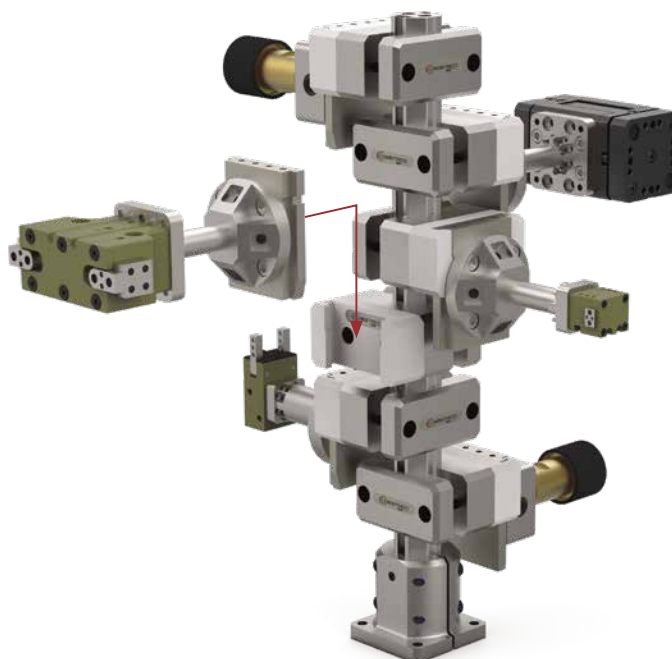

Mounting

Montage

Montaje

安装