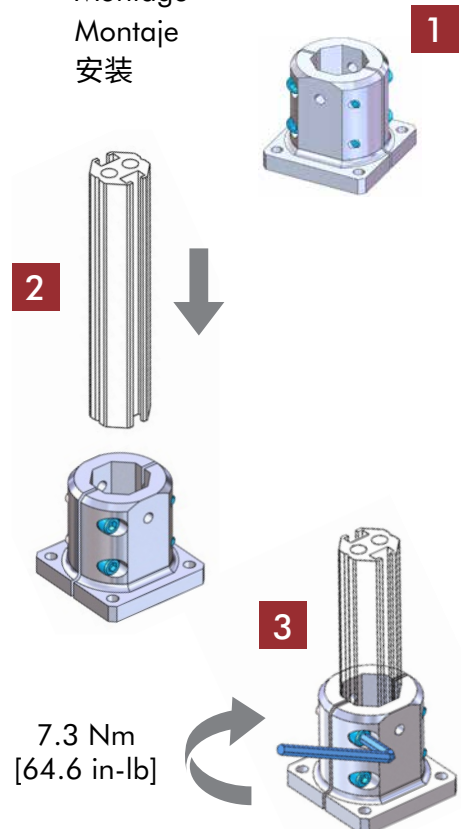

Mounting

Montage
Montaje
安装