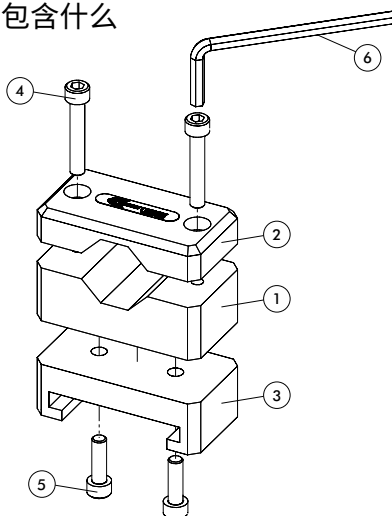

End Mount Clamp

Endmontageklemme
 Pince de montage d'extrémité
 Abrazadera de montaje final
 端装夹

What's Included?

Was ist inklusive?
 Ce qui est inclu?
 Qué está incluido?
 包含什么

Item	Description	Qty
1	Bodybuilder: End Mount Clamp	1
2	SCHS, M6 x 30mm, Stainless	4
3	Serrated Washer	4

Mounting

Montage
 Montaje
 安装

TC-050H-02

Tool Holder Clamp Kit

Werkzeughalter-Klemmsatz

Kit de serrage porte-outil

Kit de abrazadera portaherramientas

工具架夹套件

What's Included?

Was ist inklusive?

Ce qui est inclu?

Qué está incluido?

包含什么

Item	Description	Qty
1	Mount Body	1
2	Mount Body Cap	1
3	Nest: Tool Holder	1
4	SCHS, M6 x 35mm, Stainless	2
5	SCHS, M6 x 20mm, Stainless	2
6	Wrench, Allen, 5mm Hex	1